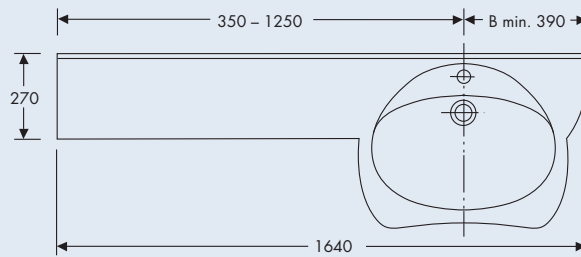

Vitalis Pro

Einzelwaschtisch

mit variablen Ablageflächen

Befestigung: Stockschrauben
 Zusatzausstattung: siehe Seite 24/25
 Farbe: siehe Farbübersicht
 Modell: Vitalis Pro
 Fabrikat: Keramag
 Material: VARICOR®

Vitalis Pro Ablagenwaschtisch mit variablen Ablageflächen links und/oder rechts

DIN 18024-2, Punkt 11, DIN 18025 Teil 1, aus polymergebundenem Mineralwerkstoff Varicor®, homogenes, voll durchgefärbtes, porenloses Material, ohne Oberflächenversiegelung, reparabel, in einem Stück nach Maß gegossen, bauseits bearbeitbar, mit seitlichen Ablageflächen links und/oder rechts, Beckenform oval, ohne Überlauf, mit verkürztem Dom, mit integrierter Hahnlochbank, mit Lochbohrung für Einlochbatterie, mit ergonomischer Beckeneinbuchtung und Armauflage, mit integrierter Greifreling an der Beckenkante, mit angeformter Frontblende an Ablagefläche, mit angeformter Wischleiste mit Hohlkehle, mit Rückwand für Stockschraubenbefestigung, Beckeninnenmaß: 540 x 365 mm
 Tiefe (Beckenmitte/Ablage): 550/270 mm
 Frontblende: H = 38 mm
 Wischleiste: H = 30 mm
 Länge: 780 mm

Vitalis Pro Ablagenwaschtisch mit variabler Ablagefläche links oder rechts
 Abb. Version links

Vitalis Pro Ablagenwaschtisch mit variabler Ablagefläche links und rechts

Vitalis Pro Waschtisch mit seitlicher Ablagefläche ohne Überlauf