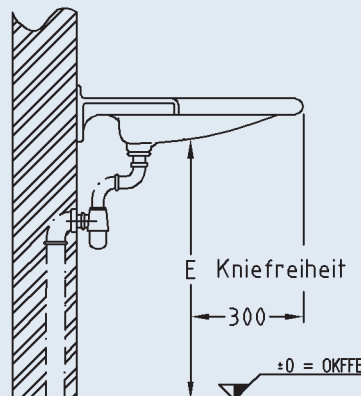

Vitalis Pro Ablagenwaschtisch mit variablen Ablageflächen links und/oder rechts

DIN 18024-2, Punkt 11, DIN 18025 Teil 1, aus polymergebundenem Mineralwerkstoff Varicor®, homogenes, voll durchgefärbtes, porenloses Material, ohne Oberflächenversiegelung, reparabel, in einem Stück nach Maß gegossen, bauseits bearbeitbar, mit seitlichen Ablageflächen links und/oder rechts, Beckenform oval, ohne Überlauf, mit verkürztem Dom, mit integrierter Hahnlochbank, mit Lochbohrung für Einlochbatterie, mit ergonomischer Beckeneinbuchtung und Armauflage, mit integrierter Greifreling an der Beckenkante, mit angeformter Frontblende an Ablagefläche, mit angeformter Wischleiste mit Hohlkehle, mit Rückwand für Stockschraubenbefestigung, Beckeninnenmaß: 540 x 365 mm
 Tiefe (Beckenmitte/Ablage): 550/270 mm
 Frontblende: H = 38 mm
 Wischleiste: H = 30 mm
 Länge: 780 mm

Vitalis Pro Ablagenwaschtisch mit variabler Ablagefläche links oder rechts
 Abb. Version links

Vitalis Pro Ablagenwaschtisch mit variabler Ablagefläche links und rechts

Vitalis Pro Waschtisch mit seitlicher Ablagefläche ohne Überlauf

Vitalis Pro Waschtisch ohne Überlauf

Modell-Nr.		A	B	C	D	E	
521323	Unterputzsifon	800	745	660	530	670	Montagehöhe,
521320	Flaschenaufputzsifon	800	745	660	510	670	80 cm, unterfahrbar

Modell-Nr.		A	B	C	D	E
521323	Unterputzsifon	850	795	710	580	720
521320	Flaschenaufputzsifon	850	795	710	560	720