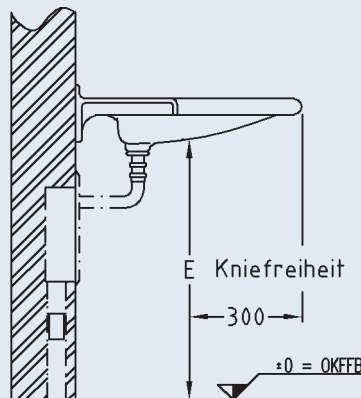

Vitalis Pro Ablagenwaschtisch mit variablen Ablageflächen links und/oder rechts

DIN 18024-2, Punkt 11, DIN 18025 Teil 1, aus polymergebundenem Mineralwerkstoff Varicor®, homogenes, voll durchgefärbtes, porenloses Material, ohne Oberflächenversiegelung, reparabel, in einem Stück nach Maß gegossen, bauseits bearbeitbar, mit seitlichen Ablageflächen links und/oder rechts, Beckenform oval, ohne Überlauf, mit verkürztem Dom, mit integrierter Hahnlochbank, mit Lochbohrung für Einlochbatterie, mit ergonomischer Beckeneinbuchtung und Armauflage, mit integrierter Greifreling an der Beckenkante, mit angeformter Frontblende an Ablagefläche, mit angeformter Wischleiste mit Hohlkehle, mit Rückwand für Stockschraubenbefestigung, Beckeninnenmaß: 540 x 365 mm
 Tiefe (Beckenmitte/Ablage): 550/270 mm
 Frontblende: H = 38 mm
 Wischleiste: H = 30 mm
 Länge: 780 mm

Vitalis Pro Ablagenwaschtisch mit variabler Ablagefläche links oder rechts
 Abb. Version links

Vitalis Pro Ablagenwaschtisch mit variabler Ablagefläche links und rechts

Vitalis Pro Waschtisch mit seitlicher Ablagefläche ohne Überlauf

Vitalis Pro Waschtisch ohne Überlauf

Modell-Nr.		A	B	C	D	E	
521323	Unterputzsifon	800	745	660	530	670	Montagehöhe,
521320	Flaschenaufputzsifon	800	745	660	510	670	80 cm, unterfahrbar

Modell-Nr.		A	B	C	D	E
521323	Unterputzsifon	850	795	710	580	720
521320	Flaschenaufputzsifon	850	795	710	560	720