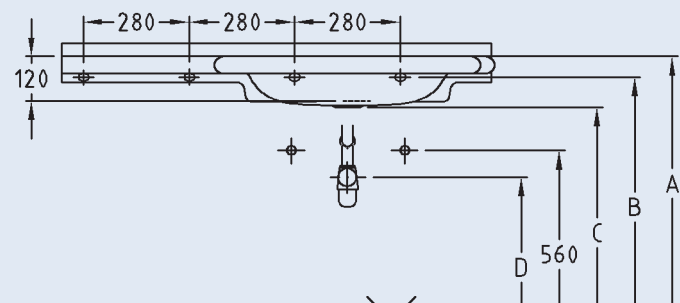

Vitalis Pro Ablagenwaschtisch mit variablen Ablageflächen links und/oder rechts

DIN 18024-2, Punkt 11, DIN 18025 Teil 1, aus polymergebundenem Mineralwerkstoff Varicor®, homogenes, voll durchgefärbtes, porenloses Material, ohne Oberflächenversiegelung, reparabel, in einem Stück nach Maß gegossen, bauseits bearbeitbar, mit seitlichen Ablageflächen links und/oder rechts, Beckenform oval, ohne Überlauf, mit verkürztem Dom, mit integrierter Hahnlochbank, mit Lochbohrung für Einlochbatterie, mit ergonomischer Beckeneinbuchtung und Armauflage, mit integrierter Greifreling an der Beckenkante, mit angeformter Frontblende an Ablagefläche, mit angeformter Wischleiste mit Hohlkehle, mit Rückwand für Stockschraubenbefestigung, Beckeninnenmaß: 540 x 365 mm
 Tiefe (Beckenmitte/Ablage): 550/270 mm
 Frontblende: H = 38 mm
 Wischleiste: H = 30 mm
 Länge: 780 mm

Vitalis Pro Ablagenwaschtisch mit variabler Ablagefläche links oder rechts
 Abb. Version links

Vitalis Pro Ablagenwaschtisch mit variabler Ablagefläche links und rechts

Vitalis Pro Waschtisch mit seitlicher Ablagefläche ohne Überlauf

Vitalis Pro Waschtisch ohne Überlauf

Modell-Nr.		A	B	C	D	E	
521323	Unterputzsifon	800	745	660	530	670	Montagehöhe,
521320	Flaschenaufputzsifon	800	745	660	510	670	80 cm, unterfahrbar

Modell-Nr.		A	B	C	D	E
521323	Unterputzsifon	850	795	710	580	720
521320	Flaschenaufputzsifon	850	795	710	560	720