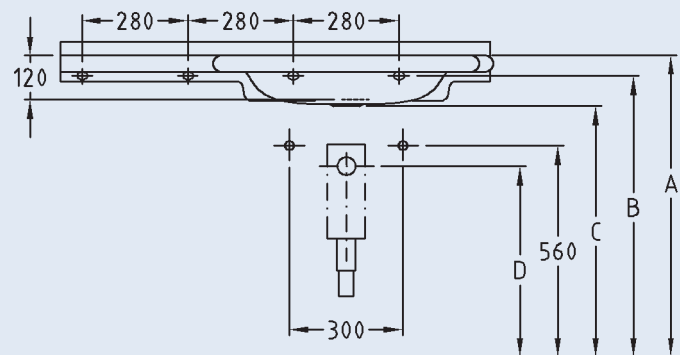

Vitalis Pro Ablagenwaschtisch mit variablen Ablageflächen links und/oder rechts

DIN 18024-2, Punkt 11, DIN 18025 Teil 1, aus polymergebundenem Mineralwerkstoff Varicor®, homogenes, voll durchgefärbtes, porenloses Material, ohne Oberflächenversiegelung, reparabel, in einem Stück nach Maß gegossen, bauseits bearbeitbar, mit seitlichen Ablageflächen links und/oder rechts, Beckenform oval, ohne Überlauf, mit verkürztem Dom, mit integrierter Hahnlochbank, mit Lochbohrung für Einlochbatterie, mit ergonomischer Beckeneinbuchtung und Armauflage, mit integrierter Greifreling an der Beckenkante, mit angeformter Frontblende an Ablagefläche, mit angeformter Wischleiste mit Hohlkehle, mit Rückwand für Stockschraubenbefestigung, Beckeninnenmaß: 540 x 365 mm
 Tiefe (Beckenmitte/Ablage): 550/270 mm
 Frontblende: H = 38 mm
 Wischleiste: H = 30 mm
 Länge: 780 mm

Vitalis Pro Ablagenwaschtisch mit variabler Ablagefläche links oder rechts
 Abb. Version links

Vitalis Pro Ablagenwaschtisch mit variabler Ablagefläche links und rechts

Vitalis Pro Waschtisch mit seitlicher Ablagefläche ohne Überlauf

Vitalis Pro Waschtisch ohne Überlauf

Modell-Nr.		A	B	C	D	E	
521323	Unterputzsifon	800	745	660	530	670	Montagehöhe,
521320	Flaschenaufputzsifon	800	745	660	510	670	80 cm, unterfahrbar

Modell-Nr.		A	B	C	D	E
521323	Unterputzsifon	850	795	710	580	720
521320	Flaschenaufputzsifon	850	795	710	560	720