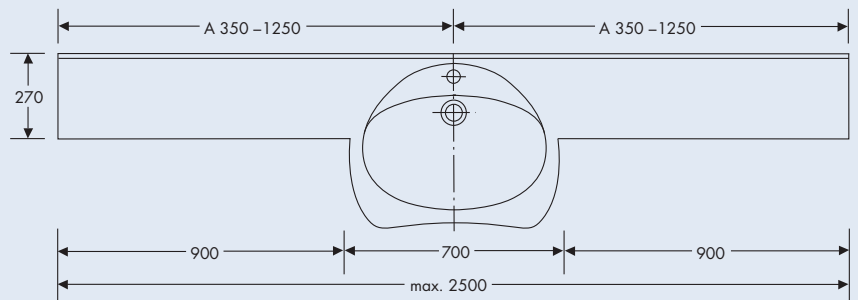

Vitalis Pro

Einzelwaschtisch

mit variablen Ablageflächen

Befestigung: Stockschrauben
 Zusatzausstattung: siehe Seite 24/25
 Farbe: siehe Farbübersicht
 Modell: Vitalis Pro
 Fabrikat: Keramag
 Material: VARICOR®

Vitalis Pro Ablagenwaschtisch mit variablen Ablageflächen links und/oder rechts

DIN 18024-2, Punkt 11, DIN 18025 Teil 1, aus polymergebundenem Mineralwerkstoff Varicor®, homogenes, voll durchgefärbtes, porenloses Material, ohne Oberflächenversiegelung, reparabel, in einem Stück nach Maß gegossen, bauseits bearbeitbar, mit seitlichen Ablageflächen links und/oder rechts, Beckenform oval, ohne Überlauf, mit verkürztem Dom, mit integrierter Hahnlochbank, mit Lochbohrung für Einlochbatterie, mit ergonomischer Beckeneinbuchtung und Armauflage, mit integrierter Greifreling an der Beckenkante, mit angeformter Frontblende an Ablagefläche, mit angeformter Wischleiste mit Hohlkehle, mit Rückwand für Stockschraubenbefestigung, Beckeninnenmaß: 540 x 365 mm
 Tiefe (Beckenmitte/Ablage): 550/270 mm
 Frontblende: H = 38 mm
 Wischleiste: H = 30 mm
 Länge: 780 mm

Vitalis Pro Ablagenwaschtisch mit variabler Ablagefläche links oder rechts
 Abb. Version links

Vitalis Pro Ablagenwaschtisch mit variabler Ablagefläche links und rechts

Vitalis Pro Waschtisch mit seitlicher Ablagefläche ohne Überlauf

Vitalis Pro Waschtisch ohne Überlauf

Modell-Nr.		A	B	C	D	E	
521323	Unterputzsifon	800	745	660	530	670	Montagehöhe,
521320	Flaschenaufputzsifon	800	745	660	510	670	80 cm, unterfahrbar

Modell-Nr.		A	B	C	D	E
521323	Unterputzsifon	850	795	710	580	720
521320	Flaschenaufputzsifon	850	795	710	560	720